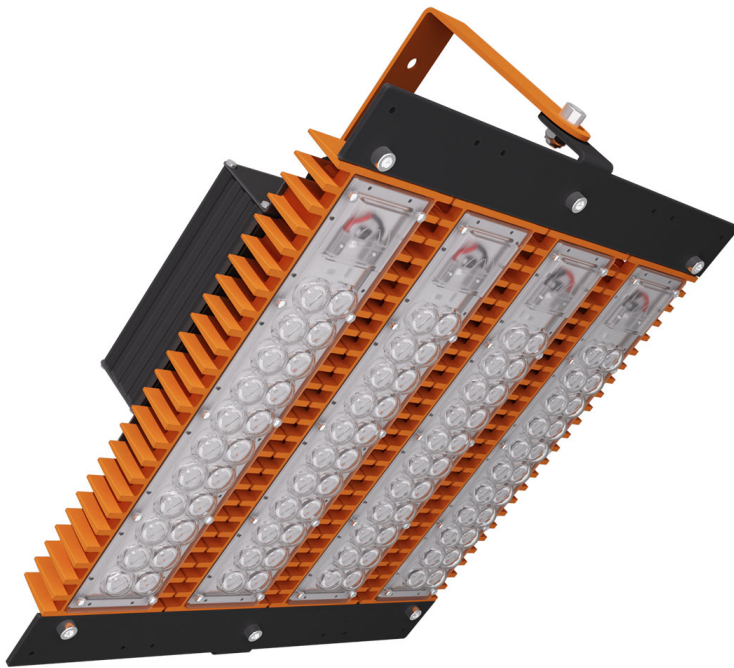

LAD LED R500-4-120-6-220L 2Ex

Маркировка взрывозащиты: 2Ex nR mb IIC T5 Gc X, Ex tb IIC T95°C Dc X

Модель / Артикул	LAD LED R500-4-120-6-220L 2Ex
Световой поток*, Лм	32817
Угол излучения	120*
Энергопотребление, Вт	220
Цветовая температура**, К	5000K
Индекс цветопередачи***	Ra 70
Кэффициент мощности	0.95
Номинальное напряжение питания****, В	AC230
Влаго и пылезащита	IP67
Вид климатического исполнения	УХЛ1
Класс защиты от поражения эл. током	I
Диапазон рабочих температур	-60°C ... +50°C
Тип крепления	Лура
Габаритные размеры светильника*****, мм	414 x 344 x 159
Гарантийный срок	5 лет

Дорожное
освещение

Уличное
освещение

Промышленное
освещение

Складское
освещение

Спортивное
освещение

Светодиоды

<1%
Пульсации
светового
потока

Сертификат EAC