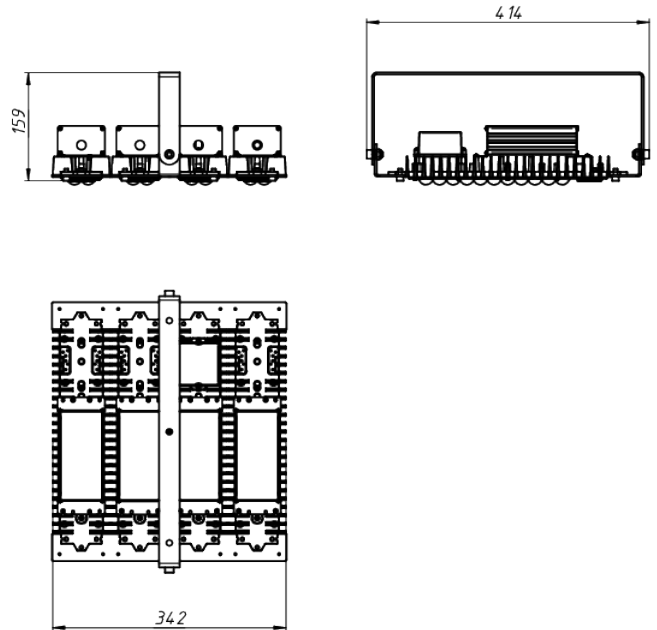

LAD LED R500-4-120-6-220L 2Ex

Маркировка взрывозащиты: 2Ex nR mb IIC T5 Gc X, Ex tb IIC T95°C Dc X

Модель / Артикул	LAD LED R500-4-120-6-220L 2Ex
Световой поток*, Лм	32817
Угол излучения	120*
Энергопотребление, Вт	220
Цветовая температура**, К	5000K
Индекс цветопередачи***	Ra 70
Кэффициент мощности	0.95
Номинальное напряжение питания****, В	AC230
Влаго и пылезащита	IP67
Вид климатического исполнения	УХЛ1
Класс защиты от поражения эл. током	I
Диапазон рабочих температур	-60°C ... +50°C
Тип крепления	Лура
Габаритные размеры светильника*****, мм	414 x 344 x 159
Гарантийный срок	5 лет